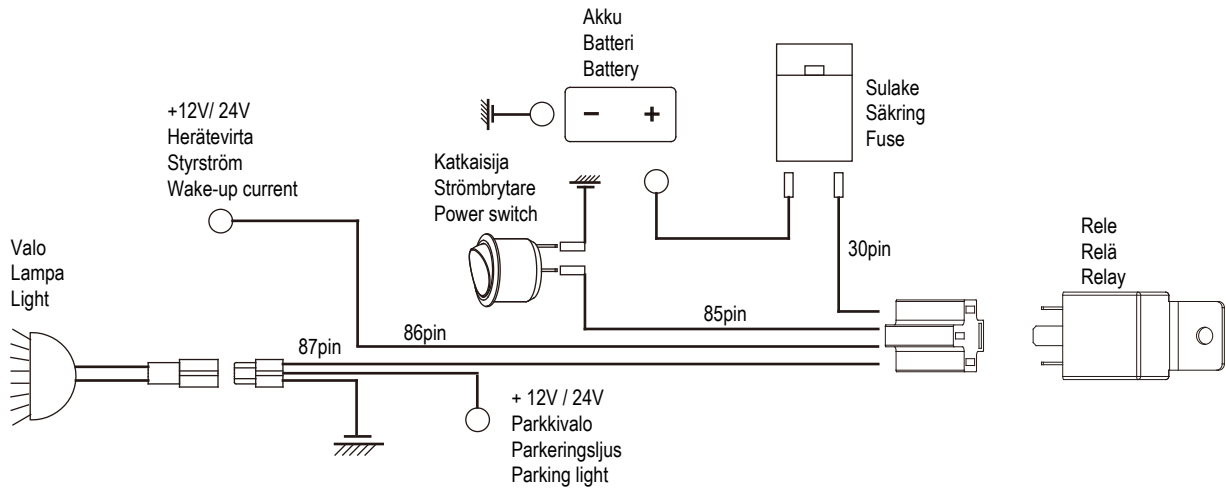

ASENNUSOHJE MONTERINGSANVISNING INSTALLATION INSTRUCTIONS

ST86203
REGEM
20Y

YHTEYSTIEDOT • KONTAKTUPPGIFTER • CONTACT DETAILS
Isojoen Konehalli Oy, Keskustie 26, 61850 Kauhajoki As, Finland
Tel. +358 (0)20 1323 232 • tuotepalaute@ikh.fi • www.ikh.fi