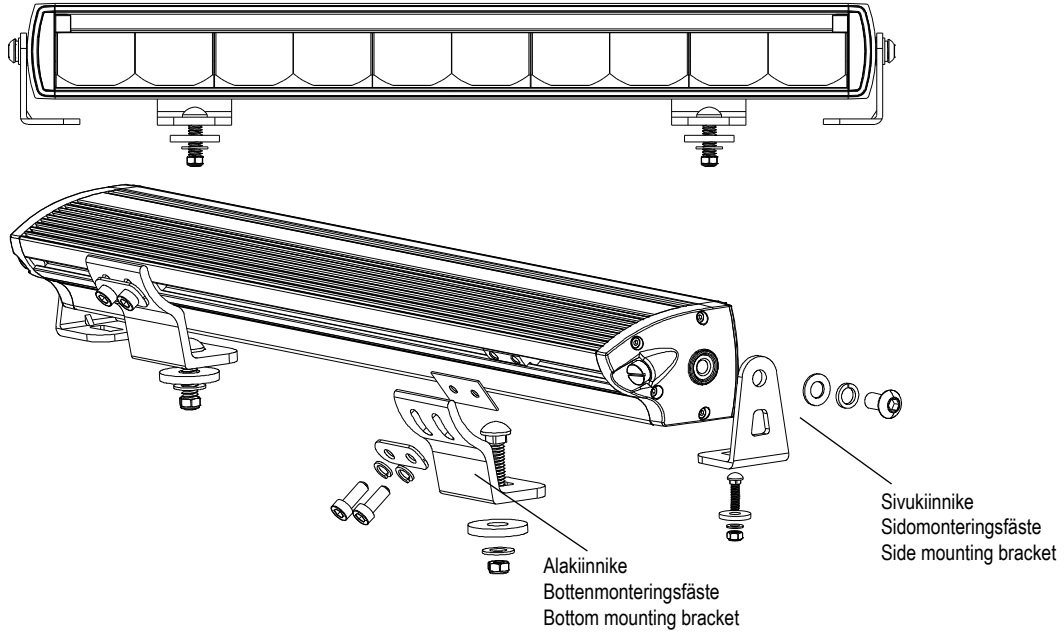

ASENNUSOHJE MONTERINGSANVISNING INSTALLATION INSTRUCTIONS

ST86203
REGEM
20Y

YHTEYSTIEDOT • KONTAKTUPPGIFTER • CONTACT DETAILS
Isojoen Konehalli Oy, Keskustie 26, 61850 Kauhajoki As, Finland
Tel. +358 (0)20 1323 232 • tuotepalaute@ikh.fi • www.ikh.fi