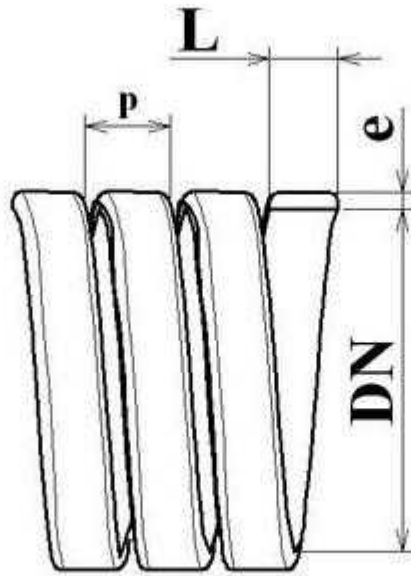

Flat metallic spring 5x1

**Dimensions: L=5mm,
e=1mm, p=8mm**

Part n°	DN	LENGTH (M)
AMUELLE16	16	4
AMUELLE18	18	4
AMUELLE20	20	4
AMUELLE22	22	4
AMUELLE24	24	4
AMUELLE26	26	4
AMUELLE28	28	4
AMUELLE30	30	4
AMUELLE32	32	4
AMUELLE34	34	4
AMUELLE38	38	4
AMUELLE40	40	4
AMUELLE42	42	4
AMUELLE47	47	3
AMUELLE52	52	2
AMUELLE60	60	1.5
AMUELLE68	68	1
AMUELLE72	72	1